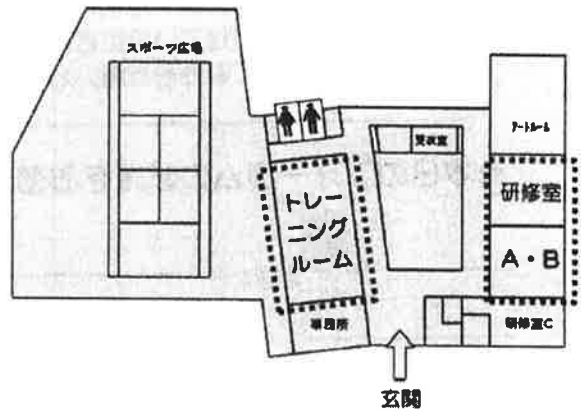

見本市参加団体の情報をまとめた
第6回学校・地域コーディネーターフォーラムの冊子を
受付横にて200円でおわけしています。

横浜市社会教育コーナー 平面図

研修室 A/B
*12:00~13:00 休憩・昼食会場として使用できます。
*午後は、コーディネーターによる相談コーナーを開設します。

見本市会場 (トレーニングルーム)